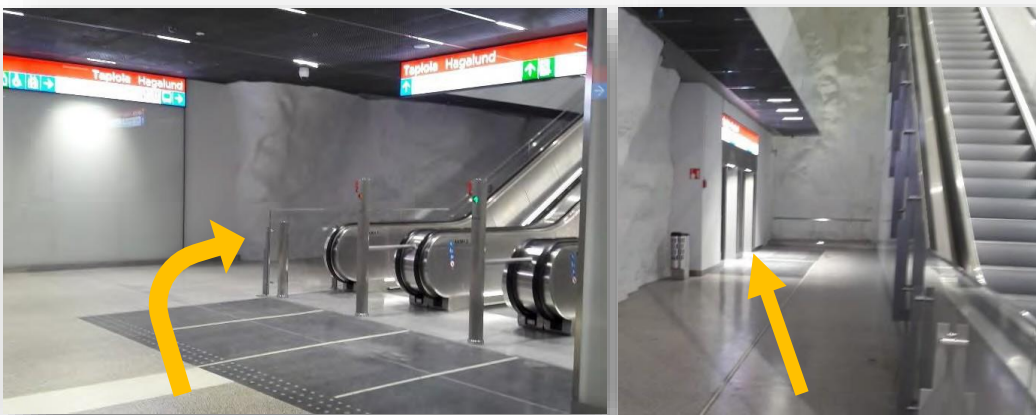

SAAPUMISOHJE METROLTA JA BUSSITERMINAALISTA ELOON (Tapiolan Helmi), REVONTULENTIE 7, 02100 ESPOO

1. Jää pois Tapiolan asemalla ja lähde metrolta laiturilla seisovan suuren ihmisveistoksen selän suuntaan. Seuraa opasteita **Ulos E-I Itätuulenkujua**.

2. Käännä rullaportaiden jälkeen oikealle. Jatka suoraan opasteen mukaisesti **Ulos E-I Itätuulenkujua**.

3. Käytävän päässä jatka rullaportaiden vasemmalta puolelta / takaa **hissillä 1. kerrokseen (Ainoa)**.

Huom.! Saavuttaessa T-kerroksessa olevan bussiterminaalin kautta Tapiolaan, siirry hissillä 1. kerrokseen (Ainoa).

3. Hissistä tultua poistu ulko-ovista oikealle As. Oy Espoon Tulilinnun edestä ja käänny seuraavaksi sisäpihalla oikealle katetulle jalankulkuväylälle. (kyltissä lukee Revontulentie)

4. Jatka katelulla jalankulkuväylällä kunnes tulet kohtaan, jossa poistutaan jalankulkuopasteen kohdalta kerrostalojen välistä sisäpihalle vasemmalle jatkamaan reittiä Rossinmäenpolulle.

5. Valitse polkujen risteyksessä vasemmalle vievä polku ja käänny sitten polulla oikealle. Pian näet edessäsi Elon (Tapiolan Helmi) toimitalon.