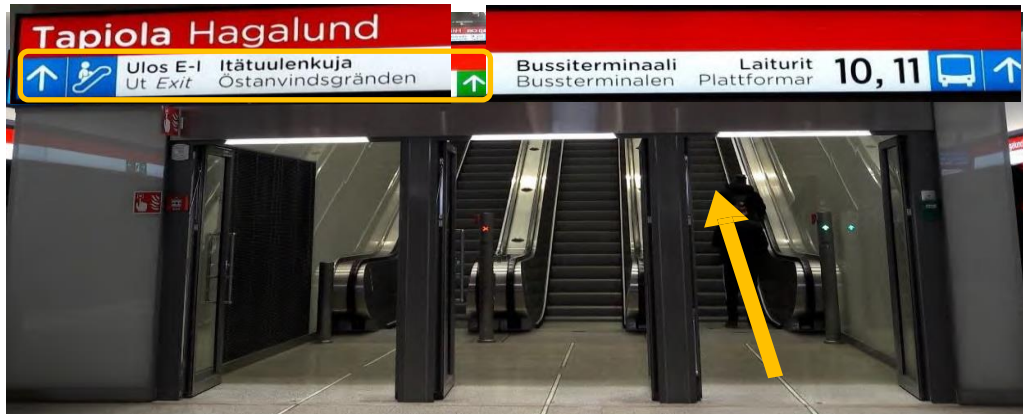

SAAPUMISOHJE METROLTA JA BUSSITERMINAALISTA ELOON (Tapiolan Helmi), REVONTULENTIE 7, 02100 ESPOO

1. Jää pois Tapiolan asemalla ja lähde metrolta laiturilla seisovan suuren ihmisveistoksen selän suuntaan. Seuraa opasteita **Ulos E-I Itätuulenkujua**.

2. Käännä rullaportaiden jälkeen oikealle. Jatka suoraan opasteen mukaisesti **Ulos E-I Itätuulenkujua**.

3. Käytävän päässä jatka rullaportaiden vasemmalta puolelta / takaa **hissillä 1. kerrokseen (Ainoa)**.

Huom.! Saavuttaessa T-kerroksessa olevan bussiterminaalin kautta Tapiolaan, siirry hissillä 1. kerrokseen (Ainoa).

3. Hissistä tultua poistu ulko-ovista oikealle As. Oy Espoon Tulilinnun edestä ja käänny seuraavaksi sisäpihalla oikealle katetulle jalankulkuväylälle. (kyltissä lukee Revontulentie)

4. Jatka katelulla jalankulkuväylällä kunnes tulet kohtaan, jossa poistutaan jalankulkuopasteen kohdalta kerrostalojen välistä sisäpihalle vasemmalle jatkamaan reittiä Rossinmäenpolulle.

5. Valitse polkujen risteyksessä vasemmalle vievä polku ja käänny sitten polulla oikealle. Pian näet edessäsi Elon (Tapiolan Helmi) toimitalon.